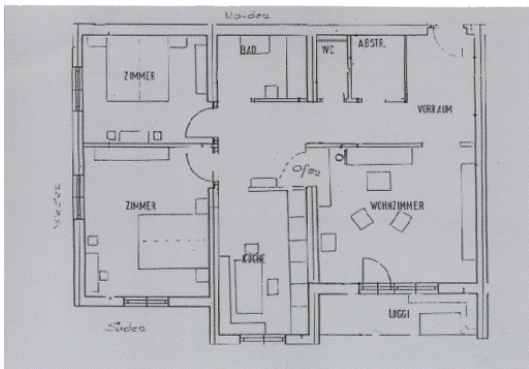

Wie ist die Ausstattung der Wohnung?

Die sehr helle und freundliche Wohnung, welche nach Süd-Westen ausgerichtet ist, bietet mit ihren 92 m² ausreichend Platz für 4-5 Personen. Sie ist zur Gänze mit Parkett-, bzw. Fliesenboden ausgestattet.

Auch Hunde sind bei uns willkommen.

Sie umfasst folgende Räumlichkeiten:

- Großer Vorräum
- Wohnzimmer
  Liebevoll gestaltetes Wohnzimmer mit Balkon nach Süden und Seeblick. Fernseher mit SAT-Anschluss und Radiogerät. Es steht Ihnen auch ein Kachelofen zur Verfügung, den wir im Winter gerne für Sie heizen.

- Schlafzimmer
  2 geräumige, helle Schlafzimmer mit Doppelbetten.
- Bad
  mit Badewanne und Duscheinrichtung
- Extra WC
- Küche
  Komplettküche mit Kühl- und Gefrierschrank, Geschirrspüler, Herd mit Backrohr, Kaffeemaschine, Toaster, Besteck und Geschirr etc. und großem Essplatz.